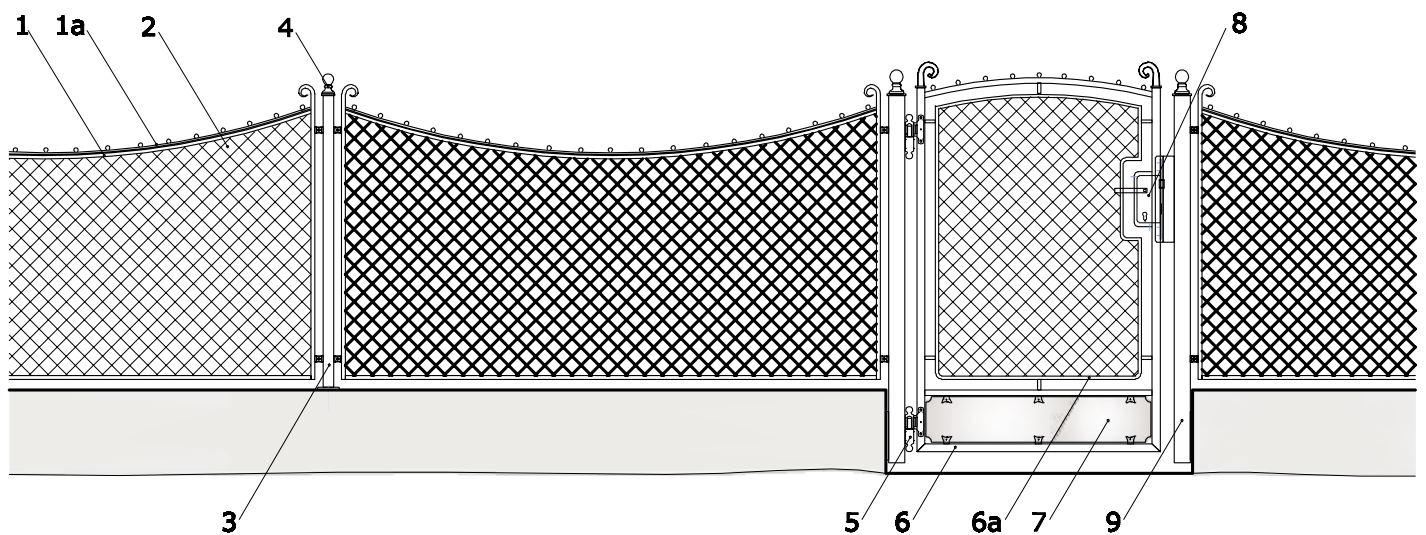

ZAUNANLAGE INNENBOGEN ALT WIEN

- 1 Rahmen Rundstahl Ø 14 mm
- 1a Deckleiste optional mit Kugelr od. Spitzen
- 2 Gitter 45x45x3,8 diagonal, eingekrippt
- 3 Steher Rohr rund od. eckig 40 - 50 mm
- 4 Zierkugel (Ansatzkopf) od. Gußlanze bzw. Messing oder Stahlkugel
- 5 verstellbares Zierband
- 6 Tür und Torrahmen FR 40/30 mm mit passender Zierschnecke
- 6a Innenrahmen Rundstahl Ø 12 mm
- 7 Sockelblech Alu 3 mm
- 8 verstärktes Einstemmschloß, evtl. E-Öffner, Messing- oder Nirobeschlag
- 9 zu Zaunsteher passend, bei Tür ca. 50-70 mm, bei Tor ca. 80-110 mm